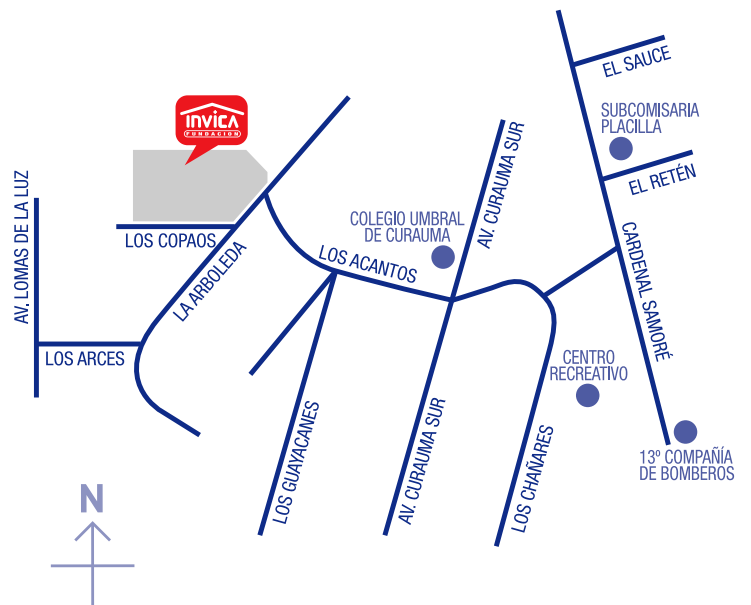

CONDOMINIO LAS ACACIAS II

CURAUMA

DEPARTAMENTO **PINO**
52,71 m² 2D / 1B

**SUBSIDIO
DS01
TRAMO 3**

OFICINA DE ATENCIÓN:
ARLEGUI 211, PISO 2, VIÑA DEL MAR
☎ **+56 322 977 212**
☎ **+56 993 444 093**

www.invica.cl