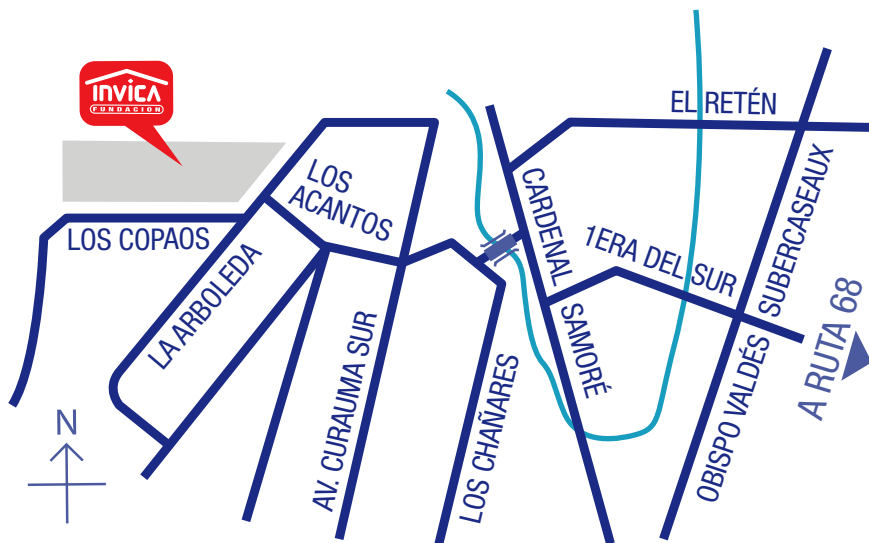

CONDOMINIO
LAS ACACIAS
CURAUMA

DEPARTAMENTO TAYÚ
49,97 m² 2D / 1B

OFICINA DE ATENCIÓN:
ARLEGUI 211, PISO 2, VIÑA DEL MAR

DIRECCIÓN PROYECTO:
LOS COPAOS ESQUINA LA ARBOLEDA

☎ 322 977 212
☎ +56 993 444 093

www.invica.cl