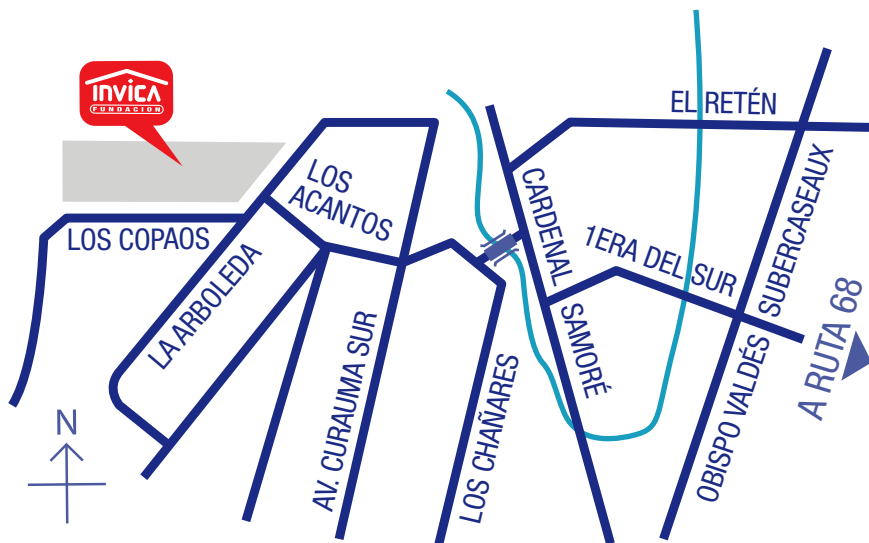

OFICINA DE ATENCIÓN:
ARLEGUI 211, PISO 2, VIÑA DEL MAR

DIRECCIÓN PROYECTO:
LOS COPAOS ESQUINA LA ARBOLEDA

☎ **322 977 212**
☎ **+56 993 444 093**

www.invica.cl