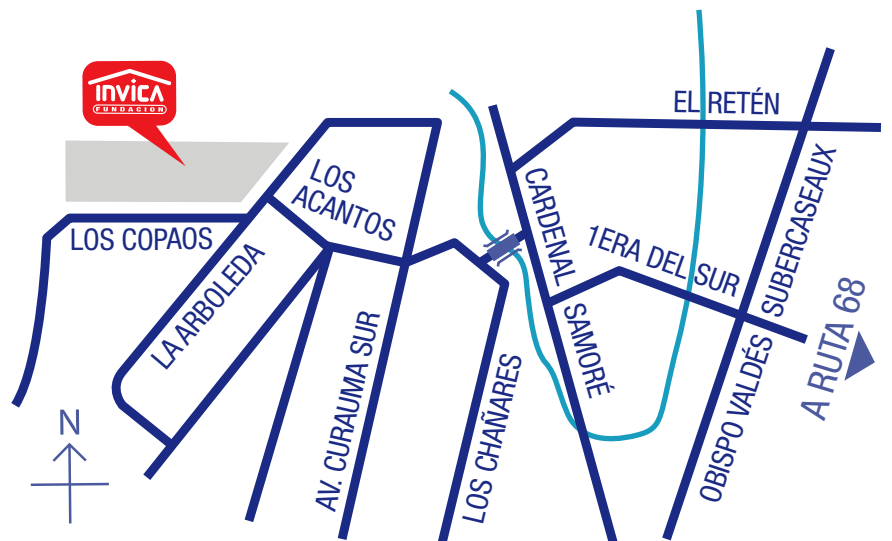

OFICINA DE ATENCIÓN:
ARLEGUI 211, PISO 2, VIÑA DEL MAR

DIRECCIÓN PROYECTO:
LOS COPAOS ESQUINA LA ARBOLEDA

☎ **322 977 212**
☎ **+56 993 444 093**

www.invica.cl