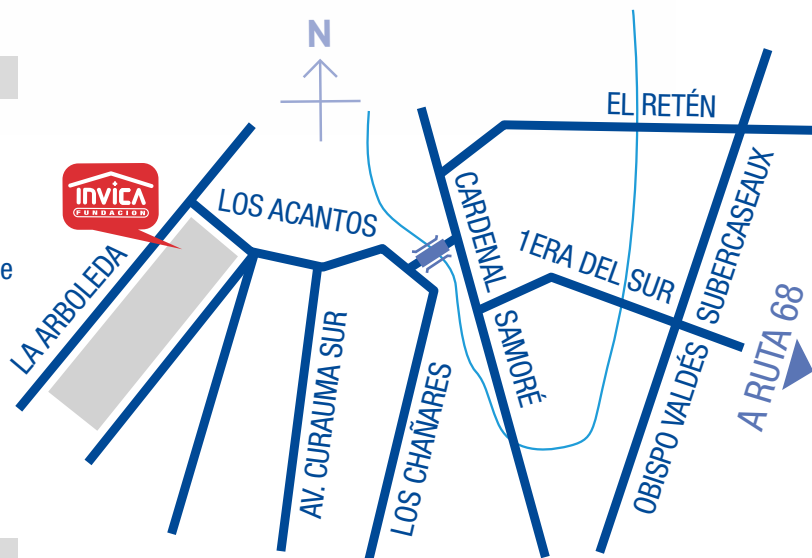

EQUIPAMIENTO

- Portería con citófono
- Bodegas y estacionamientos
- 2 Salas Multiuso
- Áreas verdes, juegos infantiles y máquinas de ejercicios