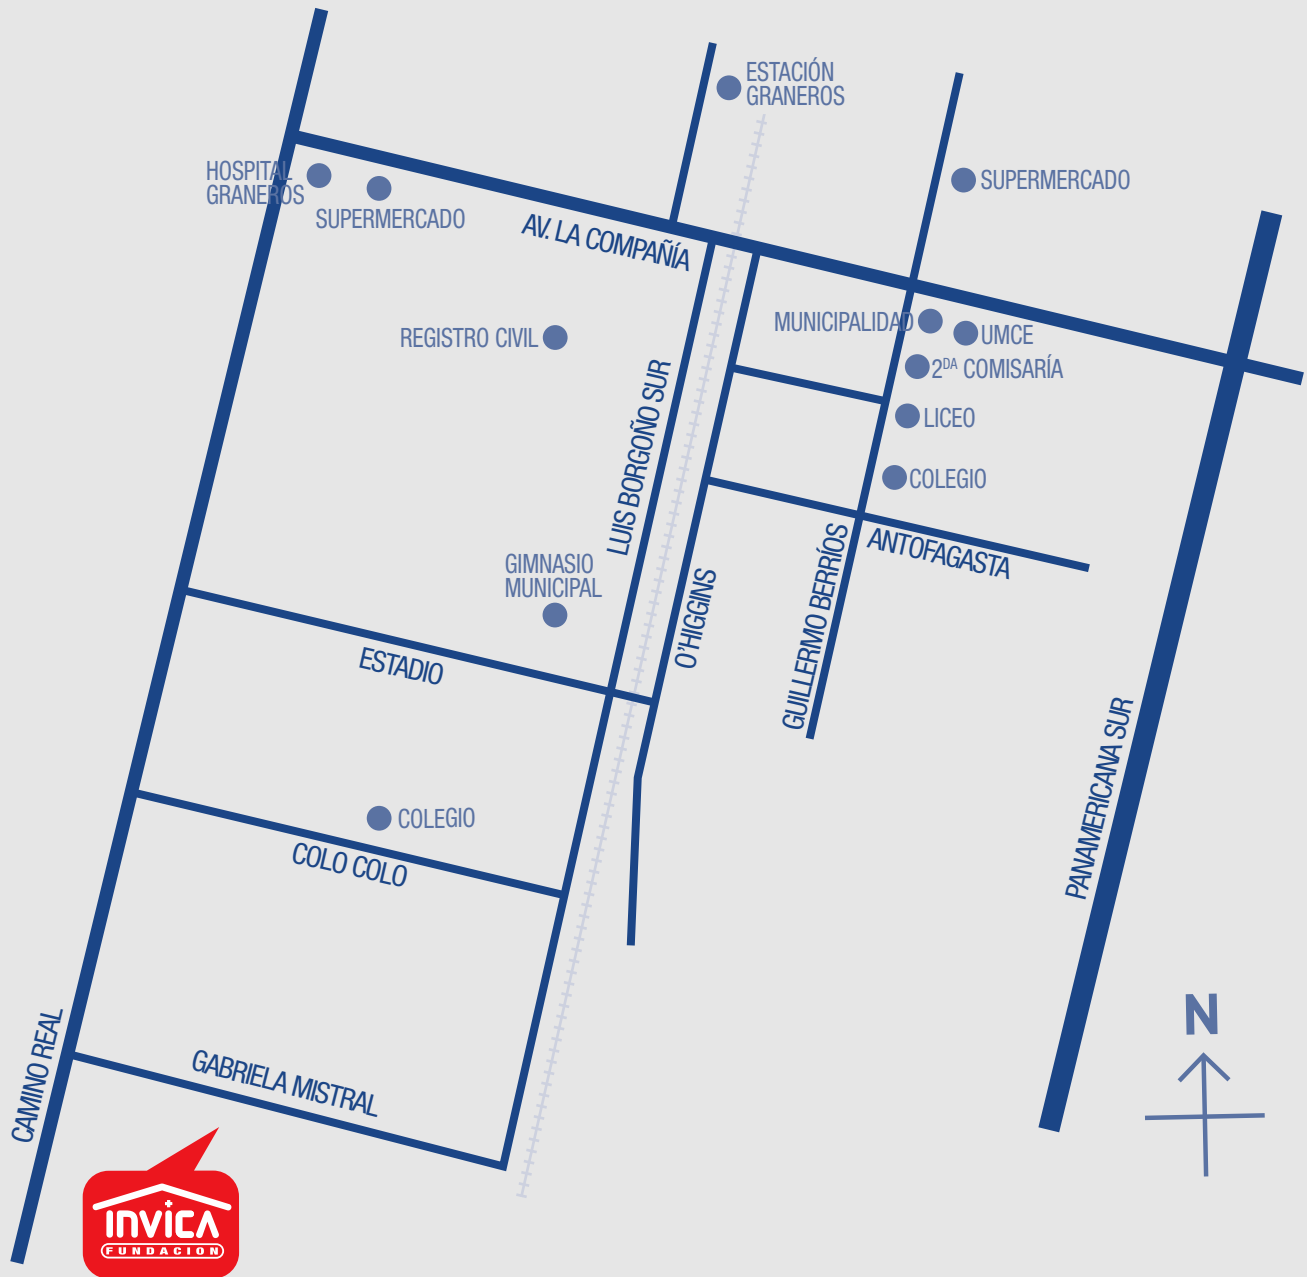

DOÑA CATALINA
DE LOS RÍOS III
GRANEROS

PERFECTO PARA TU FAMILIA
Y HACER COMUNIDAD

Sala
multiuso

Áreas
verdes

Juegos
infantiles

OFICINA DE ATENCIÓN:

ALCÁZAR 280, RANCAGUA

+56 722 226 797

www.invica.cl

DOÑA CATALINA DE LOS RÍOS III GRANEROS

EMPLAZAMIENTO Y SERVICIOS CERCANOS AL PROYECTO

MÁS INFO EN NUESTRO SITIO

VISÍTANOS

Las imágenes fueron elaboradas con fines ilustrativos y todas las vistas, distribución o dimensiones son referenciales, por lo que solo constituyen una representación aproximada y artística de la realidad y no reflejan exactamente las especificaciones técnicas, colores y paisajismo de las viviendas. Invica se reserva el derecho de efectuar cambios en futuras etapas y/o en viviendas no vendidas.